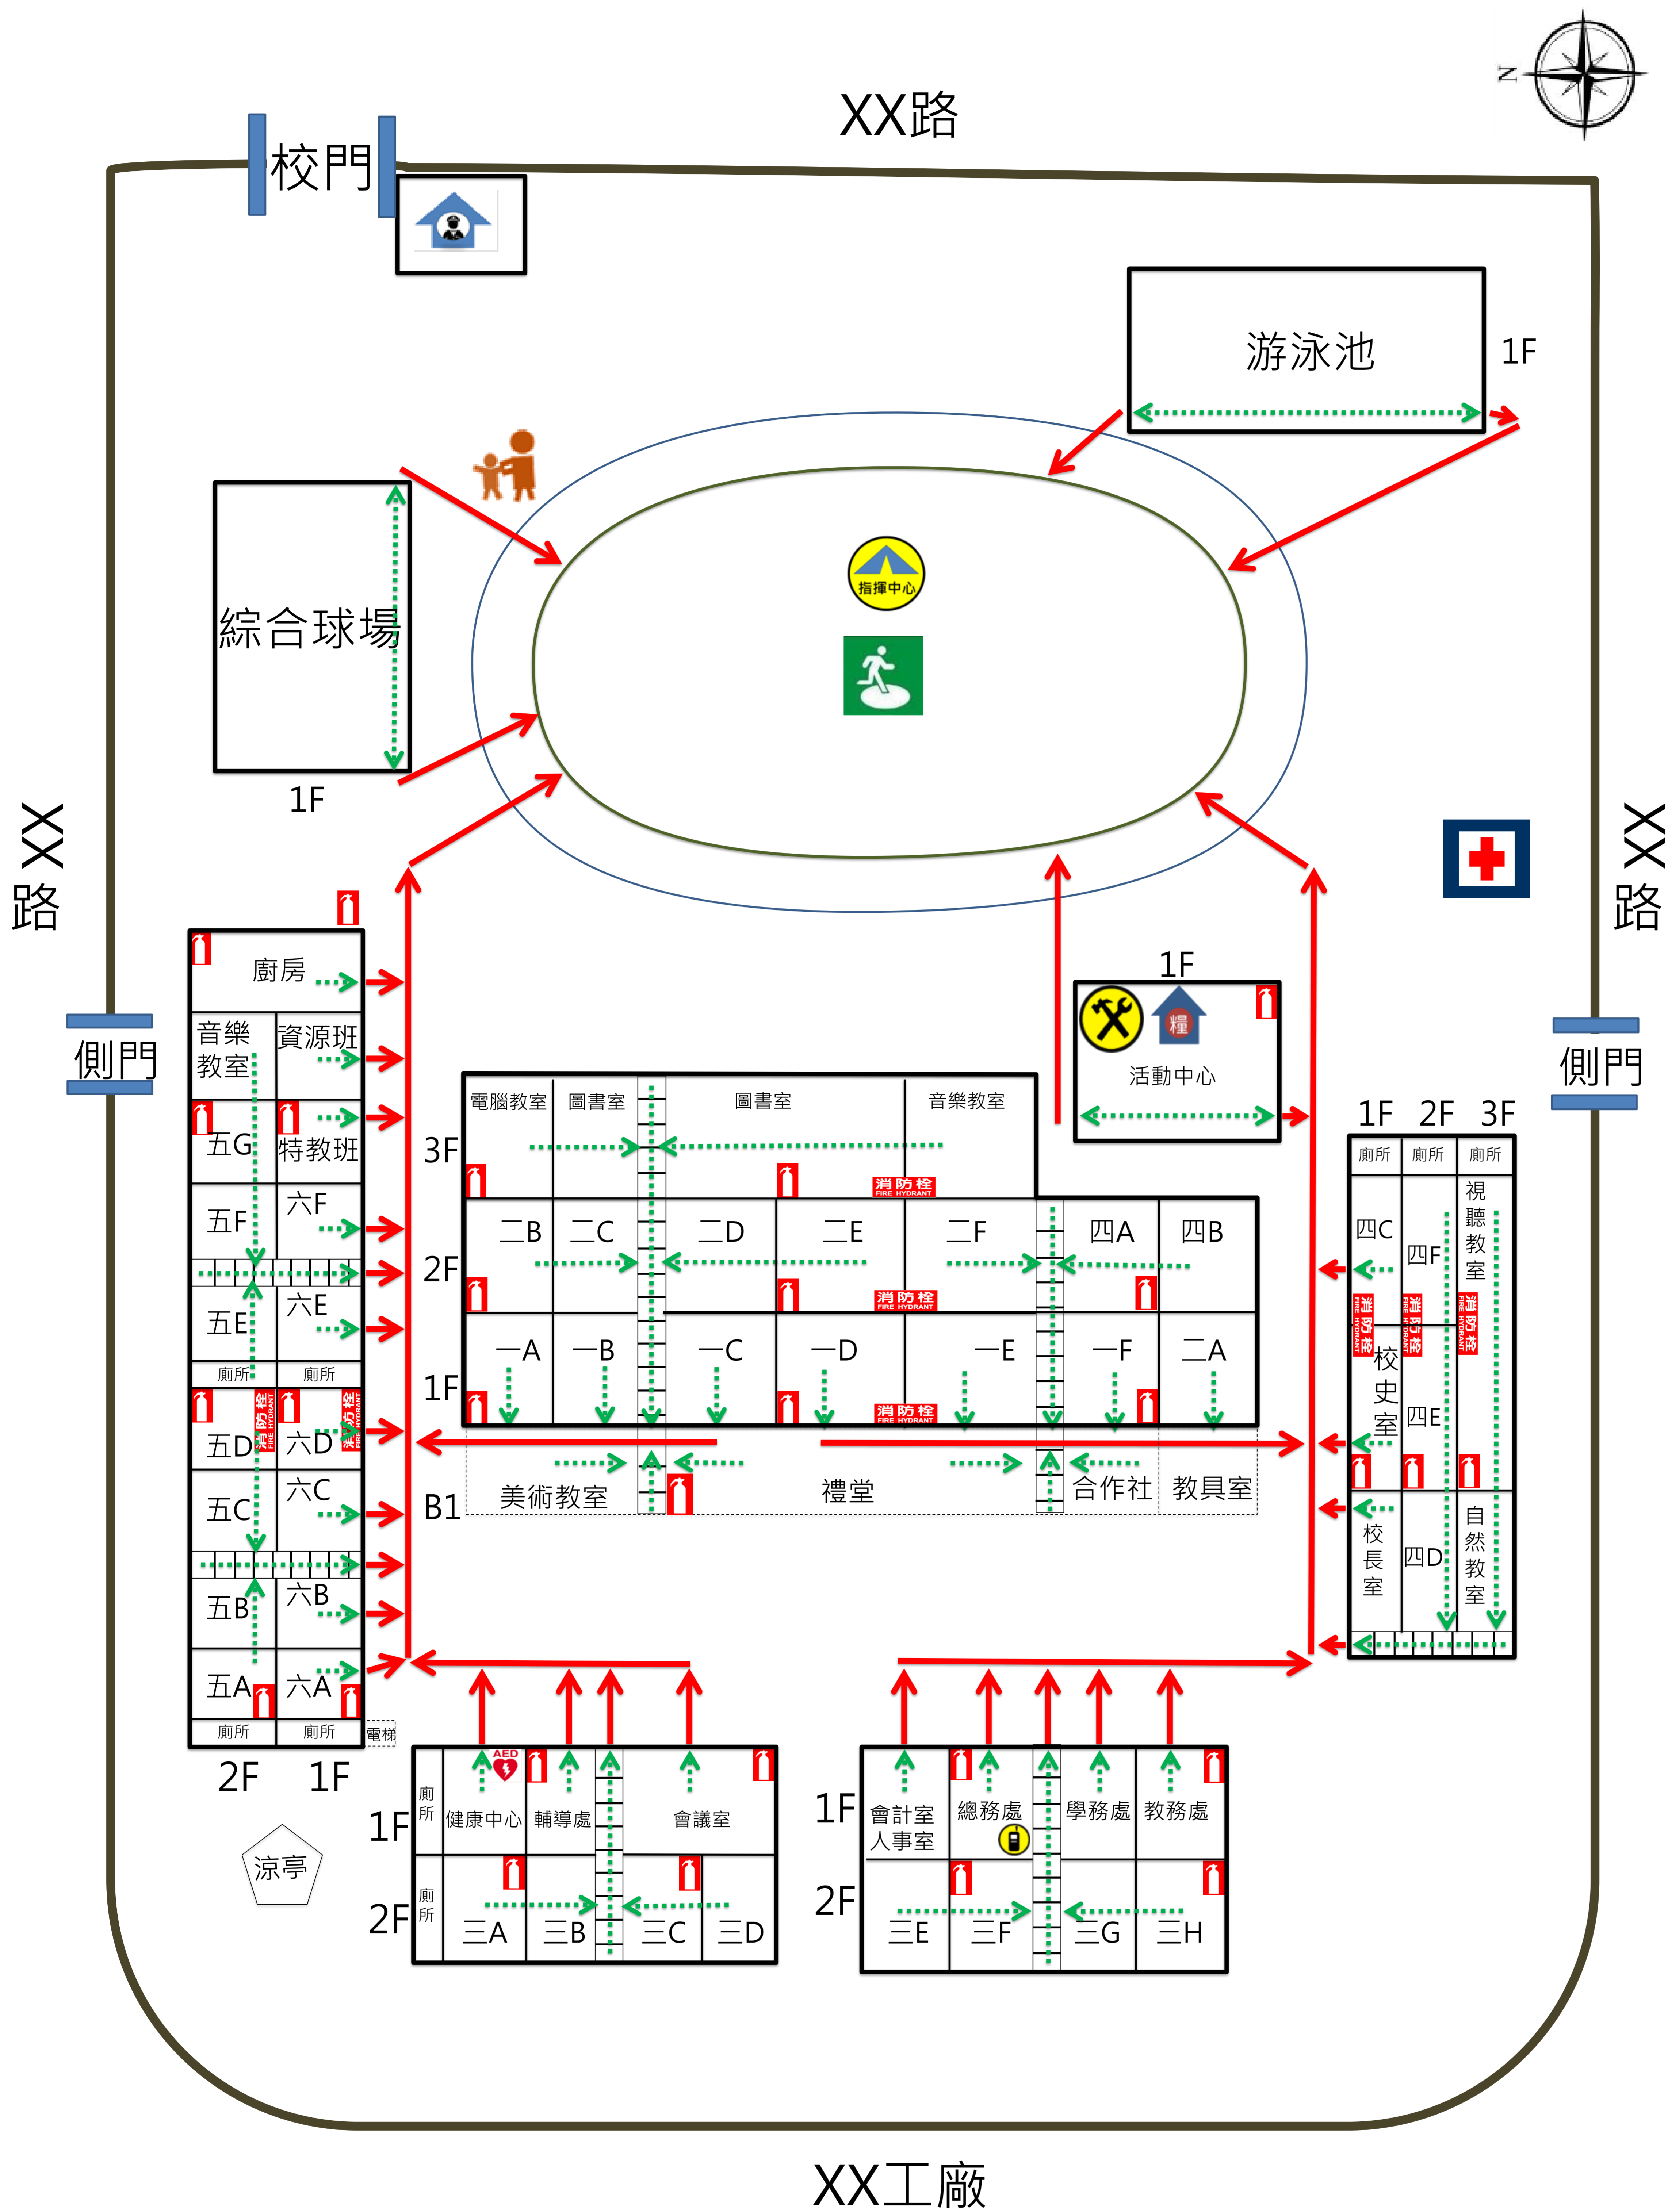

84.1cm

標題

79.0cm

20.0cm

57.5cm

防災資訊

92.0cm

96.0cm

主題圖

118.9cm

79.0cm

13.0cm

圖例

00市00區00國小—校園防災地圖(地震災害)

經度:
東經xxx度xx分xx秒
緯度:
北緯 xx度xx分xx秒

109.X X
XX處製

路線標示

建築內路線
----->

建築外路線
----->

圖例

室外避難處所		指揮中心		急救站		滅火器	
物資儲備點		救援器材放置點		通訊設備放置點		AED	
消防栓		災時家長接送區		警衛室			

類別	圖例			
避難疏散 路線	 建築內路線	 建築外路線		
項目	 室內避難處所	 室外避難處所	 急救站	 滅火器
	 消防栓	 指揮中心	 物資儲備點	 救援器材放置點
	 通訊設備放置點	 AED	 災時家長接送區	 警衛室
	 等待救援點			